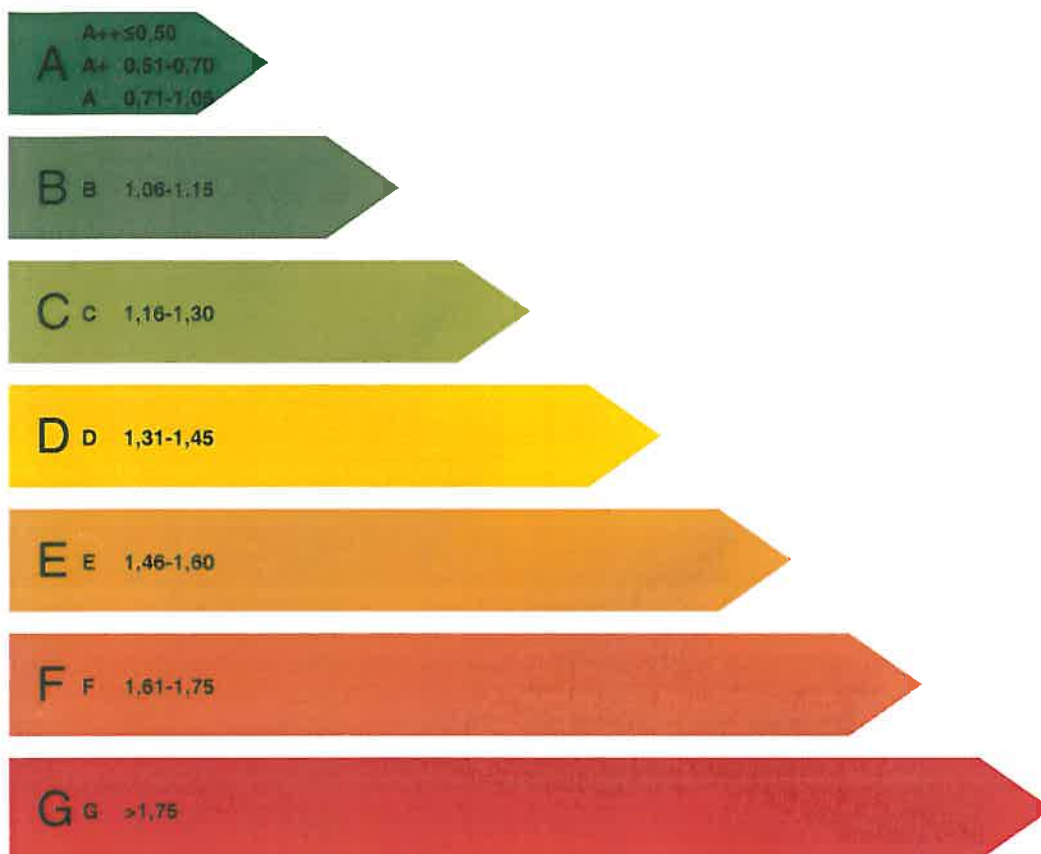

Afgegeven conform de Regeling energieprestatie gebouwen.

Energieklasse

zeer energie zuinig

A 0,90

zeer energie onzuinig

De energieprestatie van een bestaand gebouw wordt uitgedrukt in de energie-index. Het getal geeft de energieprestatie van een gebouw aan. Deze wordt berekend op basis van de gebouwweigenschappen, gebouwgebonden installaties en een gestandaardiseerd bewoners/gebruikersgedrag.

0,90

adres gebouw:	Papendorpseweg 99 3528 BJ UTRECHT	opnamedatum:	26 augustus 2009
gebruiksoppervlak:	8537 m <sup>2</sup>	certificaat geldig tot 10 jaar na opnamedatum	
volgnummer gebouw:		afmeldnummer:	753813154